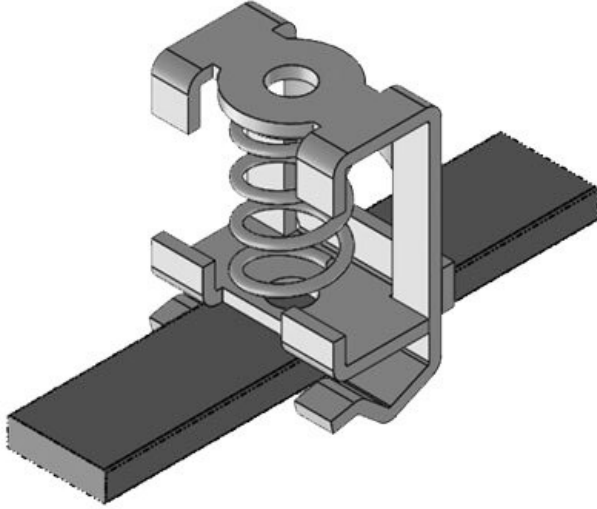

Sipariş No.	36235.002	Genişlik	13 mm
EAN	4251269302	Yükseklik	26 mm
	282		
Paket içi miktarı	10		
Kablo adet sayısı	1		
Ekranlama çapı en az	3 mm		
Ekranlama çapı maks.	8 mm		
Uzunluk	18,5 mm